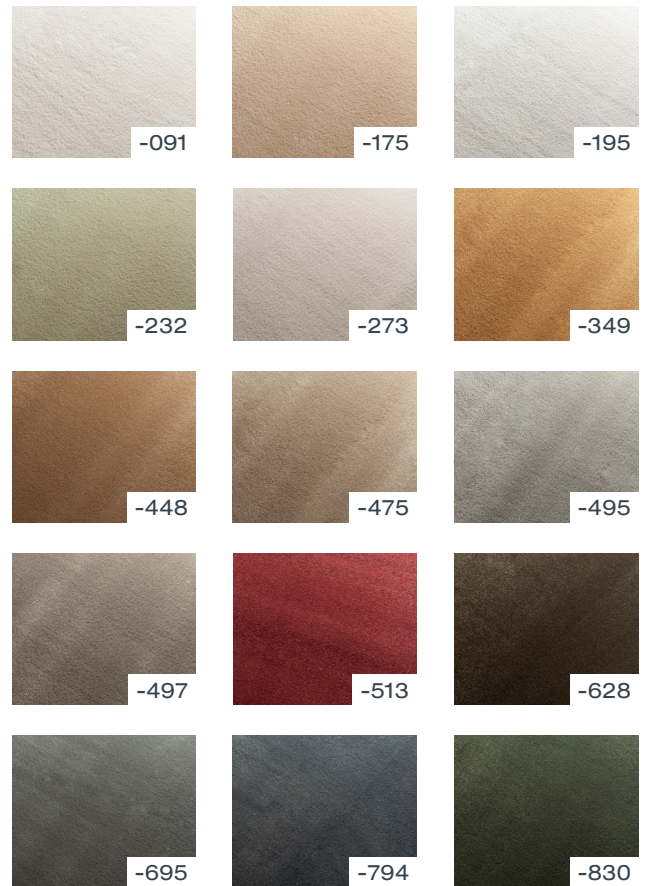

400 cm
Raummaß
abgepasster Teppich

Ambiente 2024 | Cloud 1304-174

Velvet 3744

400 cm
Raummaß
abgepasster Teppich

Ambiente 2025 | Velvet 1305-695

Pacific 1306

400 cm
Raummaß
abgepasster Teppich

Ambiente 2025 | Pacific 1306-265