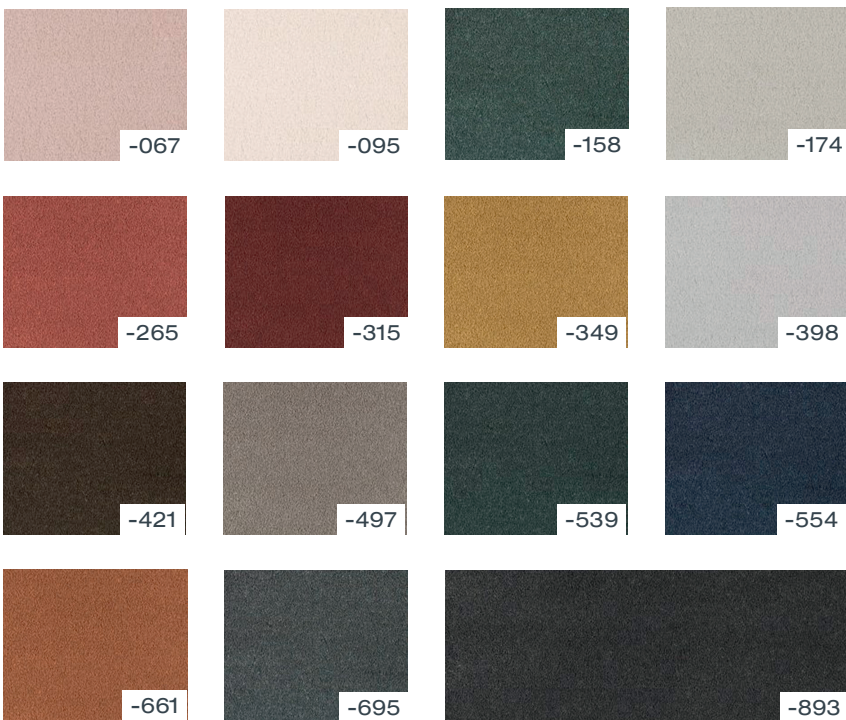

Pacific 1306

400 cm
Raummaß
abgepasster Teppich

Ambiente 2025 | Pacific 1306-265