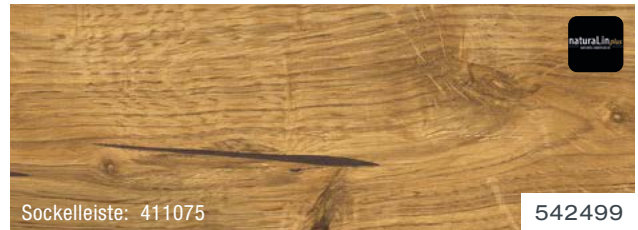

Landhausdiele 4V, Eiche rustico, strukturiert