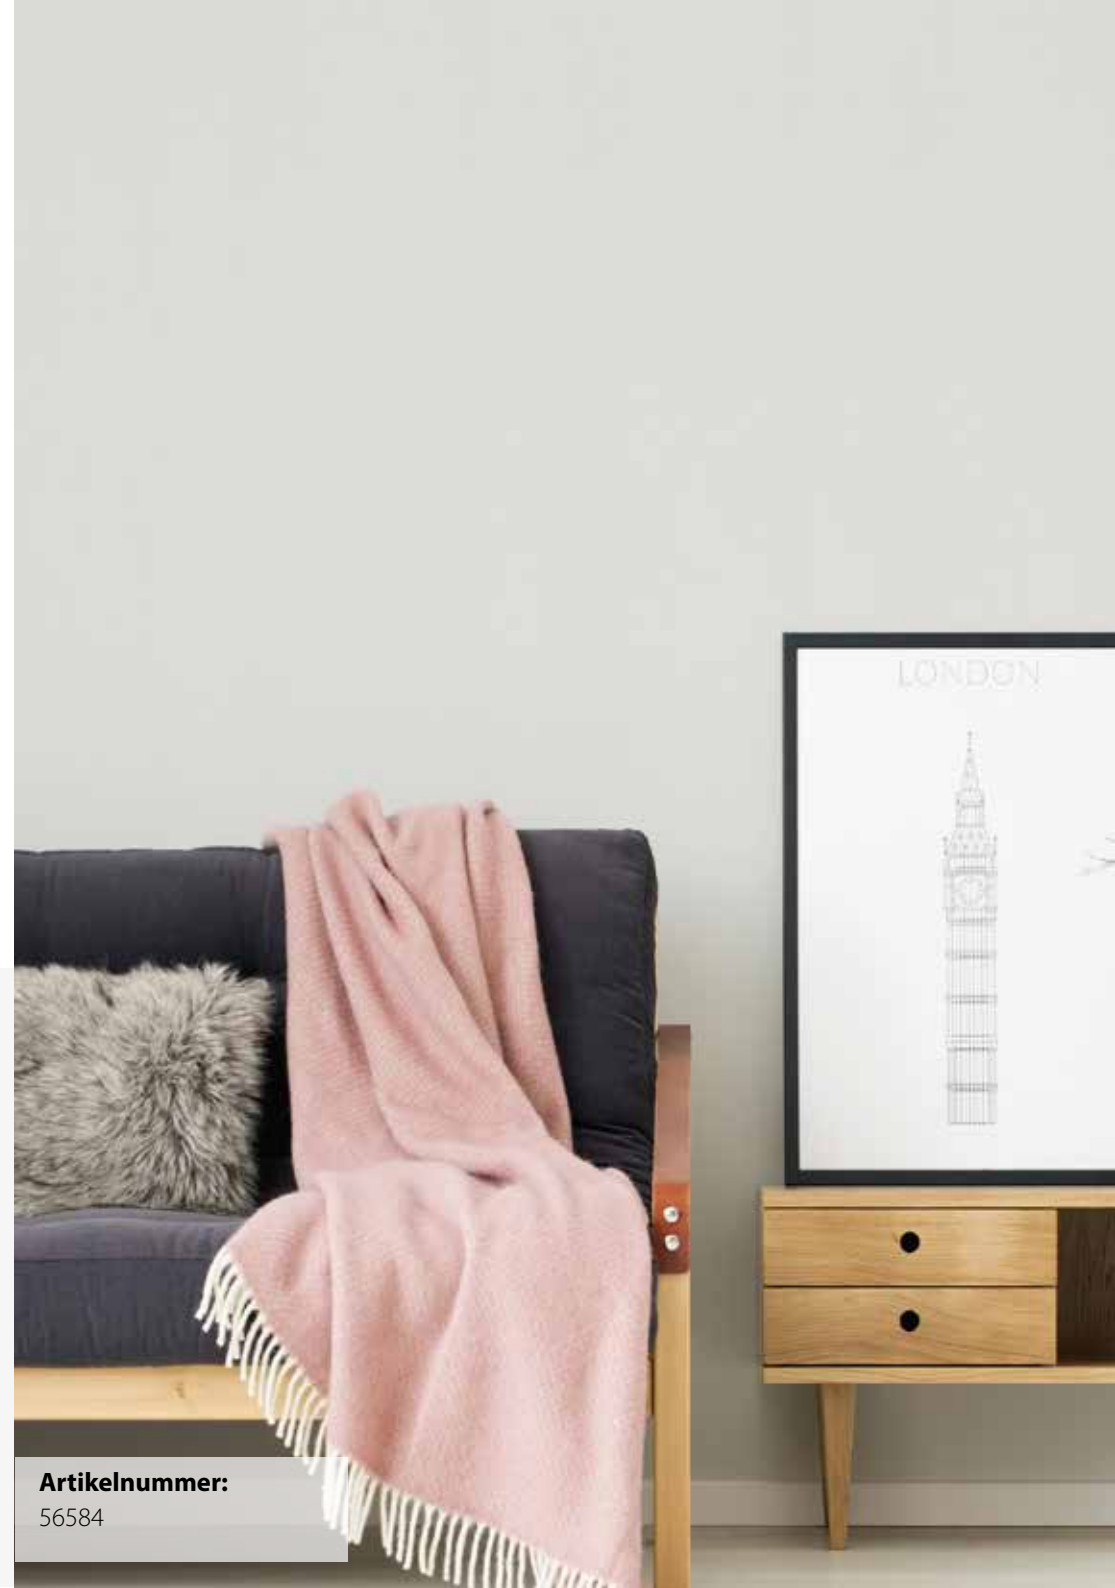

Artikelnummer:
56584