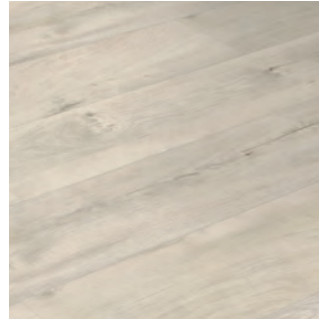

Eiche evoke sunset

Landhausdiele V4
K 4384 Eiche fresco leave

MDF-Sockelleisten:
4384, 18x50, 2500 mm

Landhausdiele V4
K 4381 Eiche fresco lodge

MDF-Sockelleisten:
4381, 18x50, 2500 mm

Landhausdiele V4
K 4382 Eiche fresco bark