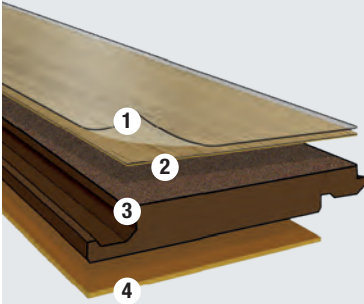

Landhausdiele V4
 K 4361 Eiche farco trend

MDF-Sockelleisten:
 4361, 18 x 50, 2500 mm

Landhausdiele V4
 K 4365 Kiefer farco Spirit

MDF-Sockelleisten:
 4365, 18 x 50, 2500 mm

Beton laval

Fliese V4
 K 035 Beton laval

MDF-Sockelleisten:
 035, 18 x 50, 2500 mm

Fliese V4
 K 38475 Schiefer Mustang

MDF-Sockelleisten:
 38475, 18 x 50, 2500 mm

M-Plus Decoplex 2022

Aufbau

1. Deckschicht: Dreidimensional vernetztes Melaminharz mit Korund
2. Dekor: Dreidimensional vernetztes Melaminharz
3. Mittellage: Hochverdichtete Holzfaserplatte, HDF – hergestellt nach dem Trockenverfahren
4. Gegenzug: Dreidimensional vernetztes Melaminharz

MDF-Leiste

- 2500 mm lang
- passend zu allen Dekoren

Technische Daten und Eigenschaften

	LHD 10 mm	LHD 8 mm	Fliese 8 mm
Gesamtstärke EN ISO 24346	10 mm	8 mm	8 mm
Format EN ISO 24342	1383 x 159 mm	1383 x 193 mm	1285 x 327 mm
Inhalt je Karton	8 Stück = 1,76 m ²	9 Stück = 2,40 m ²	6 Stück = 2,52 m ²
Inhalt je Palette	60 Pack = 105,55 m ²	52 Pack = 124,92 m ²	30 Pack = 75,64 m ²
Gewicht EN ISO 23997	8,80 kg/m ²	7,08 kg/m ²	7,15 kg/m ²
Nutzungsklasse EN ISO 10874	32		
Brandverhalten EN 13501	Cfl-s1		
Rutschhemmung EN 13893	DS		
Abriebbeständigkeit EN 13329	AC4		
Fußbodenheizung EN ISO 10456	geeignet		
Wärmedurchlasswiderstand ISO 8301	0,0930 m ² k/W	0,0780 m ² k/W	0,0780 m ² k/W
CE-Kennzeichen	EN 14041:2006		
Empfohlener VK-Preis	25,90 Euro/m ²	21,90 Euro/m ²	28,90 Euro/m ²
Zubehör: MDF-Leiste 18 x 50 mm	3,90 Euro/fm	3,90 Euro/fm	3,90 Euro/fm