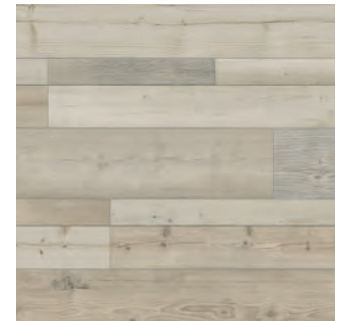

MDF-Sockelleisten:
4365, 18 x 50, 2500 mm