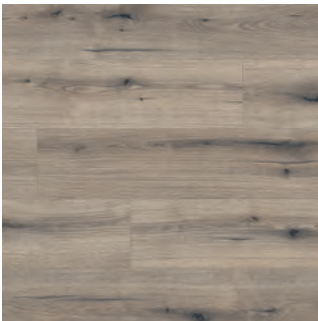

Eiche evoke sunset

Landhausdiele V4
K 4384 Eiche fresco leave

MDF-Sockelleisten:
4384, 18x50, 2500 mm

Landhausdiele V4
K 4381 Eiche fresco lodge

MDF-Sockelleisten:
4381, 18x50, 2500 mm

Landhausdiele V4
K 4382 Eiche fresco bark

MDF-Sockelleisten:
34074, 18x50, 2500 mm

Landhausdiele V4
K 5573 Eiche evoke coast

MDF-Sockelleisten:
5573, 18x50, 2500 mm

Landhausdiele V4
K 5574 Eiche evoke sunset

MDF-Sockelleisten:
5574, 18x50, 2500 mm

Eiche fresco leave

Eiche evoke Solano

Landhausdiele V4
 K 5576 Eiche evoke Solano

MDF-Sockelleisten:
 5576, 18 x 50, 2500 mm

Eiche farco elegance

Landhausdiele V4
 K 4362 Eiche farco elegance

MDF-Sockelleisten:
 4362, 18 x 50, 2500 mm